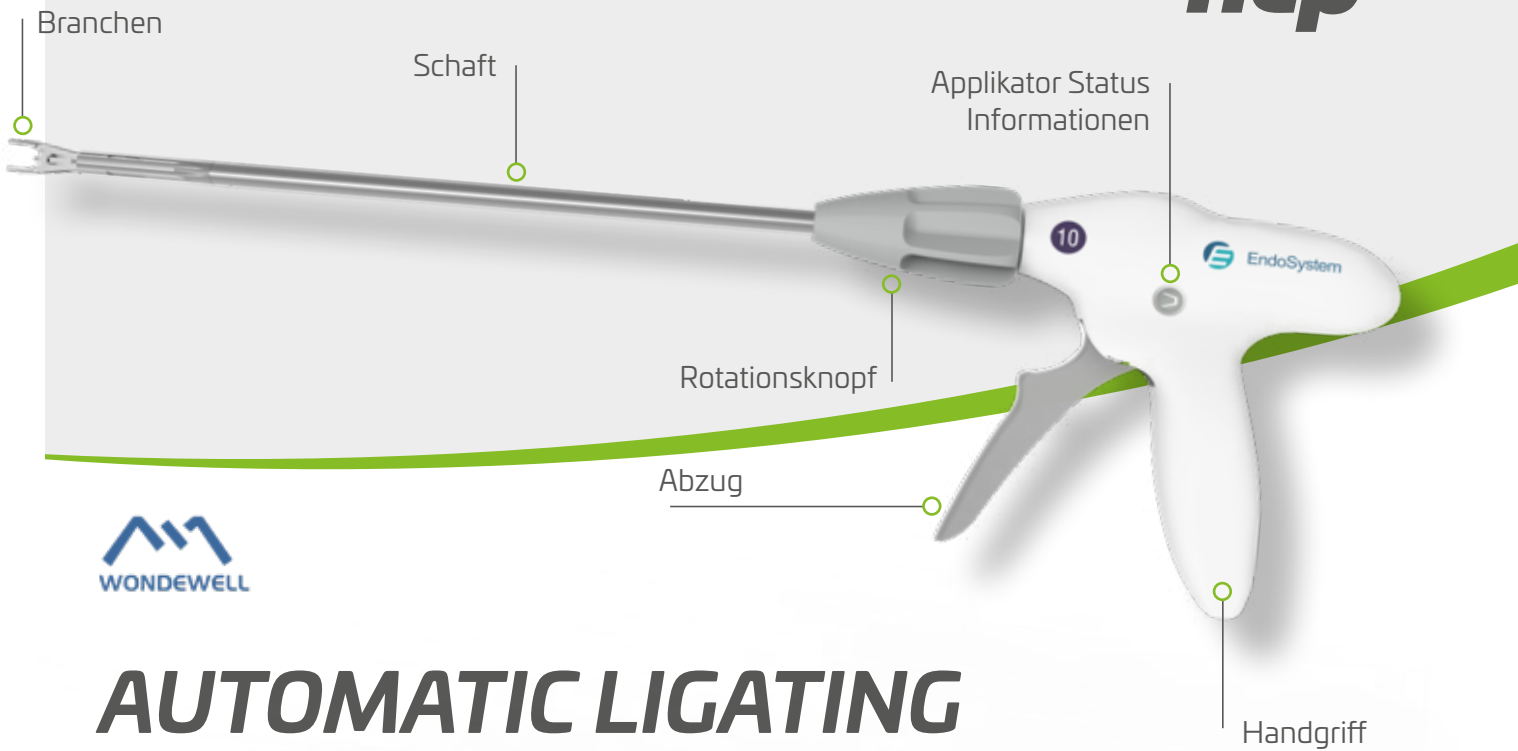

AUTOMATIC LIGATING CLIP APPLIER

Effizienz trifft Präzision

- Zeitersparnis durch automatisches Nachladen
- Applikator Status Information am Handgriff sichtbar
- Automatische Sperre der Branchen nach Auslösen des letzten Clips

AUTOMATIC LIGATING CLIP APPLIER

Vorteile

Ein Clip Applikator der Komfort, Präzision und Sicherheit kombiniert.
Kein zeitraubendes Entfernen des Instruments aus dem Situs mehr notwendig um den nächsten Clip in die Branchen zu laden.

Verfügbarkeit in zwei unterschiedlichen Clip Größen für die optimale Abdeckung der verschiedenen chirurgischen Anwendungen.

Bestellinformationen			
Artikelnr.	Beschreibung	Abmessungen	VE
ELCO2ML 15	Automatic Clip Applier, inkl. 15 Preloaded Clip	5 mm / 295 mm	12 Stk.
ELCO2L 11	Automatic Clip Applier, inkl. 11 Preloaded Clip	10 mm / 285 mm	12 Stk.